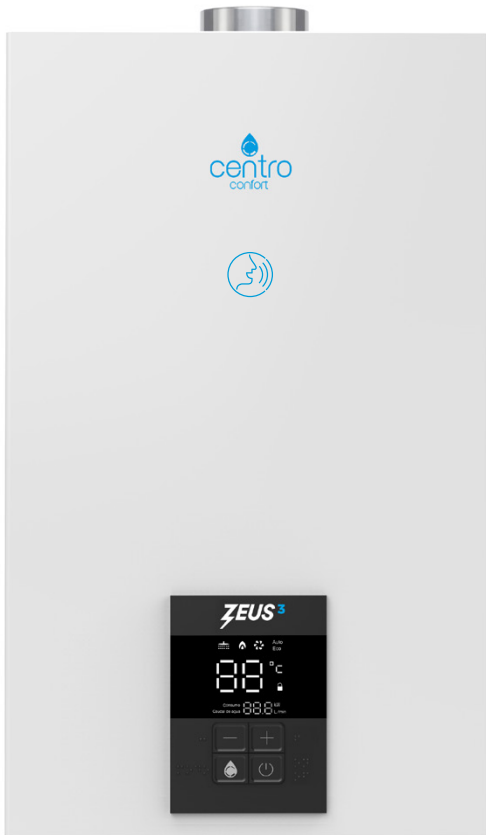

Calentador con indicaciones por voz (opcional)

ZEUS³

Calentador Estanco
Low Nox

centro
confort

Zeus.3

Calentador Estanco Low Nox

Continuando con nuestro carácter innovador, Centro Confort desarrolla la nueva versión Zeus.3, manteniendo y mejorando prestaciones.

Uno de los grandes avances realizados en el Zeus.3 ha sido mejorar la accesibilidad y la comunicación con el usuario, con el fin de hacer la vida más fácil a las personas con o sin discapacidad, ya que de manera opcional el calentador dispone de la posibilidad de habilitarlo con comunicación vocal mediante un pequeño "speaker" conectable externamente a nuestro calentador.