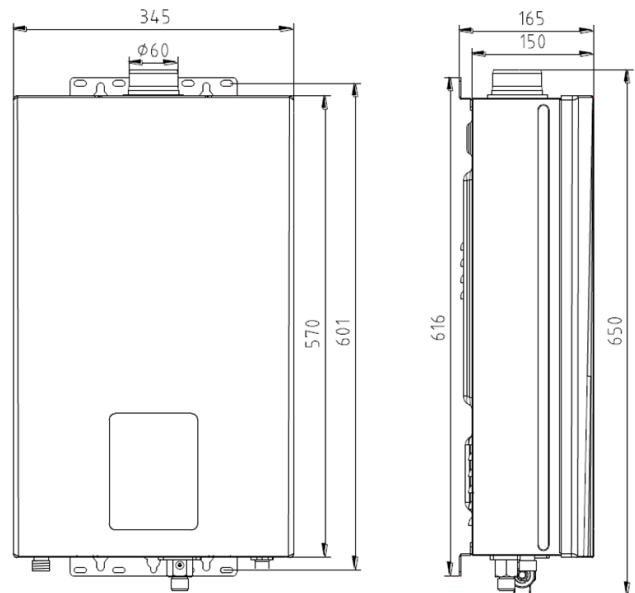

Características

Tipo		Cámara estanca
Alimentación		230V / 50Hz / 50W
Control de llama		Ionización
Modulación de gas		Electrónica
Control temperatura		Termostática
Producción de agua caliente ($\Delta t=25^{\circ}\text{C}$)	L/min	12
Consumo térmico nominal	kW	24
Potencia térmica útil	kW	21
Dimensiones	mm	570 x 345 x 150
Peso	kg	12,8
Gas		Natural - butano/propano
Agua		
Rango caudal	L/min	3-12
Presión mínima encendido	Bar	0,2
Presión máxima	Bar	10
Conexión racor hidráulico		1/2
Gas		
Presión nominal de alimentación gas natural	mbar	20
Presión nominal de alimentación GLP (G30/G31)	mbar	28-30/37
Conexión racor gas		1/2
Evacuación de gases		
Tipo		C13/B23
Diámetro	mm	60-100
Longitud máxima de evacuación (60/100)	m	4

Kit evacuación estándar

Ref. CCCA610LOWNOX