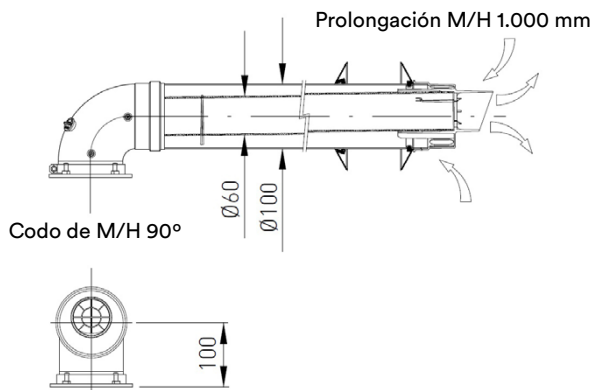

Características

Tipo		Cámara estanca
Alimentación		230V / 50Hz / 50W
Control de llama		Ionización
Modulación de gas		Electrónica
Control temperatura		Termostática
Producción de agua caliente ($\Delta t=25^{\circ}\text{C}$)	L/min	12
Consumo térmico nominal	kW	24
Potencia térmica útil	kW	21
Dimensiones	mm	570 x 345 x 150
Peso	kg	12,8
Gas		Natural - butano/propano
Agua		
Rango caudal	L/min	3-12
Presión mínima encendido	Bar	0,2
Presión máxima	Bar	10
Conexión racor hidráulico		1/2
Gas		
Presión nominal de alimentación gas natural	mbar	20
Presión nominal de alimentación GLP (G30/G31)	mbar	28-30/37
Conexión racor gas		1/2
Evacuación de gases		
Tipo		C13/B23
Diámetro	mm	60-100
Longitud máxima de evacuación (60/100)	m	4

Kit evacuación estándar

Ref. CCCA610LOWNOX