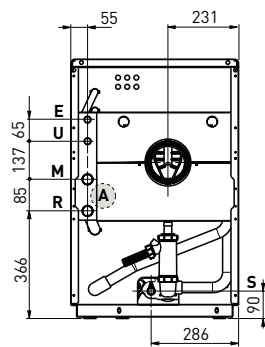

## DATOS TÉCNICOS

MODELO		Solo HE 25 ErP BE	Solo HE 35 ErP BE	Duetto HE 25 ErP BE	Duetto HE 35 ErP BE
Potencia térmica calefacción (80-60°C)	kW	25,5	33,0	25,5	33,0
Potencia térmica calefacción (50-30°C)	kW	26,7	35,5	26,7	35,5
Caudal sanitario (EN13203)	l/min	-	-	12,0	14,0
Clase de eficiencia energética calefacción		A	A	A	A
Nivel sonoro en calefacción	dB(A)	60	62	60	62
Clase de eficiencia energética de agua sanitaria		-	-	B	B
Perfil de carga de agua sanitaria		-	-	XL	XL
Peso	kg	142	167	182	206

## DIMENSIONES

LEYENDA	SOLO HE	DUETTO HE
<b>M</b> Ida instalación	1"	1"
<b>R</b> Retorno instalación	1"	1"
<b>E</b> Entrada agua sanitaria	-	1/2"
<b>U</b> Salida agua sanitaria	-	1/2"
<b>C1</b> Carga instalación	1/2"	-
<b>S</b> Descarga caldera	1/2"	1/2"

versión Solo HE ErP BE

versión Duetto HE ErP BE

DIMENSIONES	SOLO-DUETTO	SOLO-DUETTO
	25 HE	35 HE
<b>P</b> (mm)	1032	1132