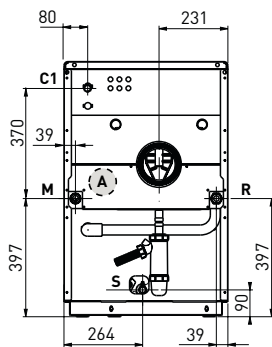

## DATOS TÉCNICOS

MODELO		Solo HE 25 ErP BE	Solo HE 35 ErP BE	Duetto HE 25 ErP BE	Duetto HE 35 ErP BE
Potencia térmica calefacción (80-60°C)	kW	25,5	33,0	25,5	33,0
Potencia térmica calefacción (50-30°C)	kW	26,7	35,5	26,7	35,5
Caudal sanitario (EN13203)	l/min	-	-	12,0	14,0
Clase de eficiencia energética calefacción		A	A	A	A
Nivel sonoro en calefacción	dB(A)	60	62	60	62
Clase de eficiencia energética de agua sanitaria		-	-	B	B
Perfil de carga de agua sanitaria		-	-	XL	XL
Peso	kg	142	167	182	206

## DIMENSIONES

LEYENDA	SOLO HE	DUETTO HE
<b>M</b> Ida instalación	1"	1"
<b>R</b> Retorno instalación	1"	1"
<b>E</b> Entrada agua sanitaria	-	1/2"
<b>U</b> Salida agua sanitaria	-	1/2"
<b>C1</b> Carga instalación	1/2"	-
<b>S</b> Descarga caldera	1/2"	1/2"

versión Solo HE ErP BE

versión Duetto HE ErP BE

DIMENSIONES	SOLO-DUETTO	SOLO-DUETTO
	25 HE	35 HE
<b>P</b> (mm)	1032	1132