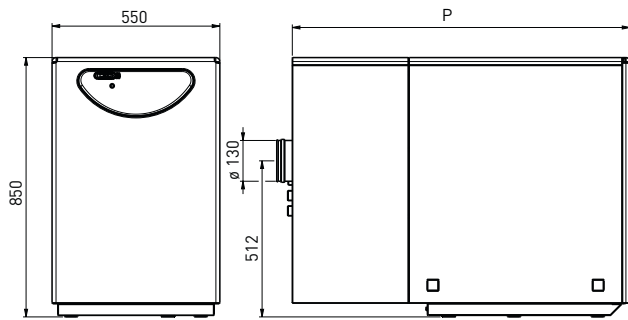

[1] Altitud máxima de instalación m 1000 s.n.m.

[2] Altitud máxima de instalación m 900 s.n.m.

MODELO		Código SIME
Solo HE 25 ErP EV <sup>[3]</sup>	NOVEDAD	8103047
Solo HE 35 ErP EV <sup>[3]</sup>	NOVEDAD	8103137
Duetto HE 25 ErP EV <sup>[3]</sup>	NOVEDAD	8103296
Duetto HE 35 ErP EV <sup>[3]</sup>	NOVEDAD	8103297

## DIMENSIONES

LEYENDA	SOLO HE	DUETTO HE
<b>M</b> Ida instalación	1"	1"
<b>R</b> Retorno instalación	1"	1"
<b>E</b> Entrada agua sanitaria	-	1/2"
<b>U</b> Salida agua sanitaria	-	1/2"
<b>C1</b> Carga instalación	1/2"	-
<b>S</b> Descarga caldera	1/2"	1/2"

versión Solo HE ErP BE

versión Duetto HE ErP BE

DIMENSIONES	SOLO-DUETTO	SOLO-DUETTO
	25 HE	35 HE
<b>P</b> (mm)	1032	1132