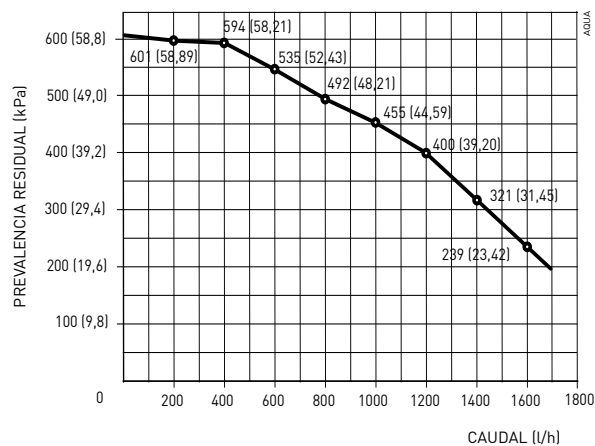

PREVALENCIA DISPONIBLE EN LA INSTALACIÓN

ACCESORIOS

DESCRIPCION	Codigo SIME
Cronotermostato semanal calor-frío	8113509
Kit transformación BF (a estancia) para los modelos EV	8098816