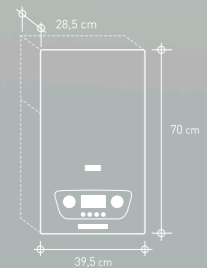

Neodens Lite	24/24 F	28/28 F	24 AF
Potencia máxima en agua caliente (ACS) (kW)	24	28	28 *
Potencia máxima en calefacción (kW)	20	24	24
Clase de eficiencia en calefacción	A **	A **	A **
Clase de eficiencia en ACS / Perfil de demanda	A/XL	A/XL	-
Producción ACS ΔT=25°C (l/min)	13,8	16,1	-
Sistema de producción de ACS	Intercambiador de placas	*Acumulador externo opcional