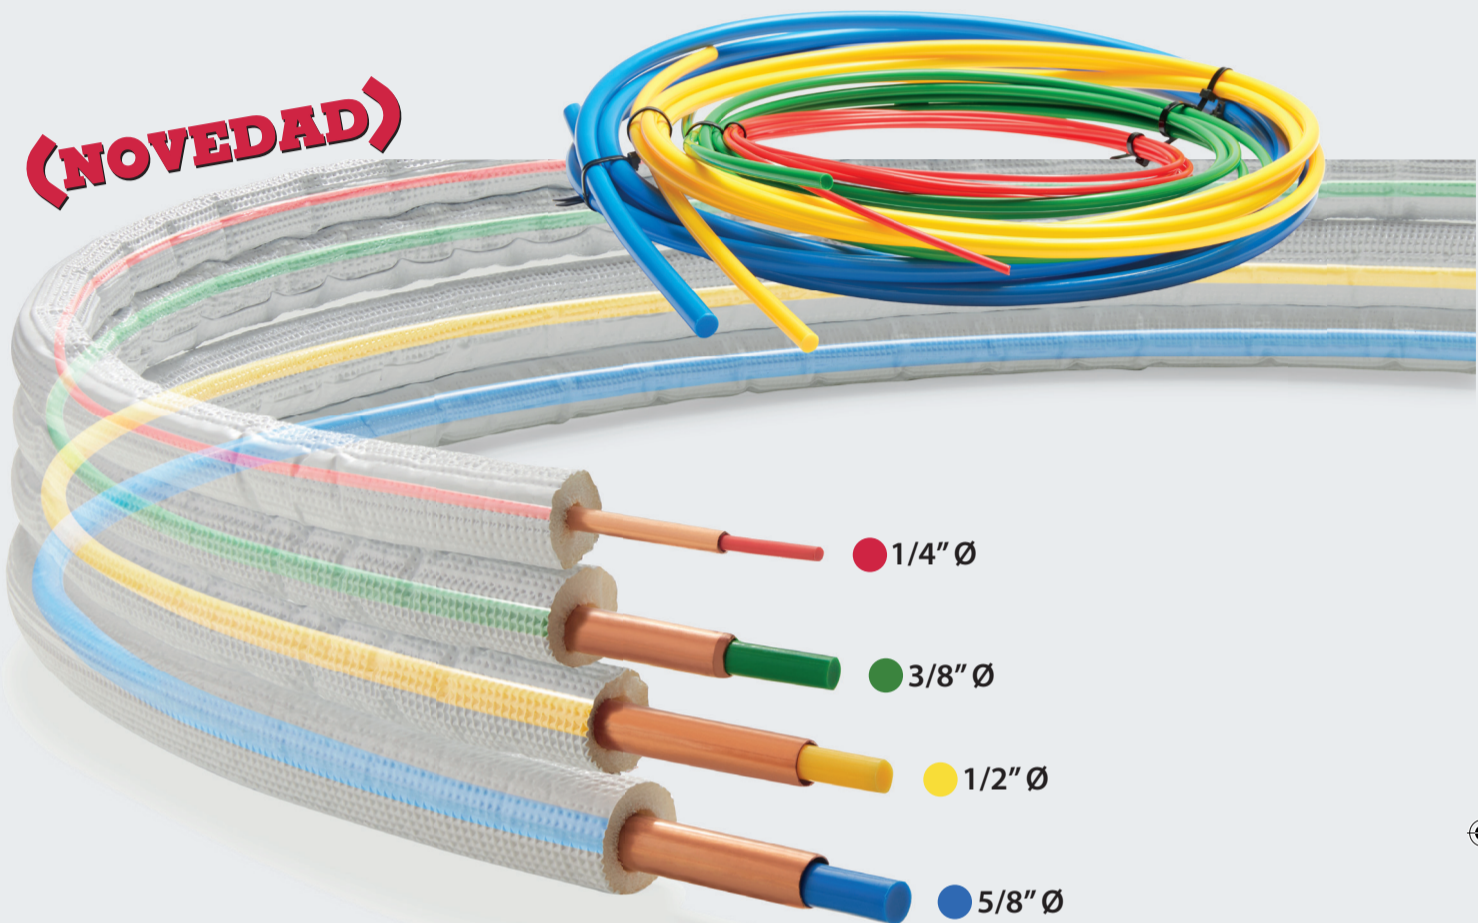

Kit Doblatubos Refrigeración

(NOVEDAD)

paso 1

paso 2

paso 3

Características

- Facilita el curvado del tubo de cobre para instalaciones de aire acondicionado.
- Permite el curvado sin necesidad de quitar el aislante.
- Evita el aplastamiento del tubo en el proceso de instalación y curvado del mismo.
- Garantiza el perfecto rendimiento del equipo al garantizar un curvado uniforme.
- Se presenta en una bolsa de plástico con autocierre fácil tipo ZIP.
- Bridas de sujeción de nylon reutilizables.
- Presentado en rollos de 4 metros cada uno, con identificación de medida por código de colores.
- Producto reutilizable en múltiples instalaciones.

| Código | Longitud |
|------------|----------|
| 4646520000 | 4 metros |