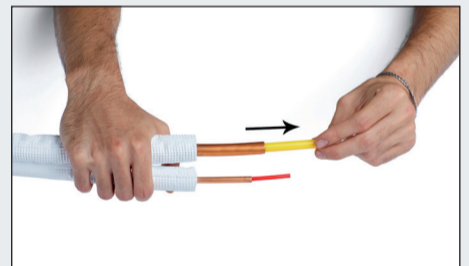

Kit Doblatubos Refrigeración

(NOVEDAD)

paso 1

paso 2

paso 3

Características

- Facilita el curvado del tubo de cobre para instalaciones de aire acondicionado.
- Permite el curvado sin necesidad de quitar el aislante.
- Evita el aplastamiento del tubo en el proceso de instalación y curvado del mismo.
- Garantiza el perfecto rendimiento del equipo al garantizar un curvado uniforme.
- Se presenta en una bolsa de plástico con autocierre fácil tipo ZIP.
- Bridas de sujeción de nylon reutilizables.
- Presentado en rollos de 4 metros cada uno, con identificación de medida por código de colores.
- Producto reutilizable en múltiples instalaciones.

| Código | Longitud |
|------------|----------|
| 4646520000 | 4 metros |