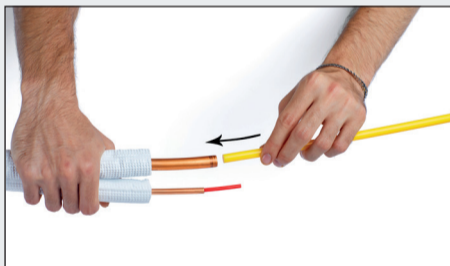

Kit Doblatubos Refrigeración

(NOVEDAD)

paso 1

paso 2

paso 3

Características

- Facilita el curvado del tubo de cobre para instalaciones de aire acondicionado.
- Permite el curvado sin necesidad de quitar el aislante.
- Evita el aplastamiento del tubo en el proceso de instalación y curvado del mismo.
- Garantiza el perfecto rendimiento del equipo al garantizar un curvado uniforme.
- Se presenta en una bolsa de plástico con autocierre fácil tipo ZIP.
- Bridas de sujeción de nylon reutilizables.
- Presentado en rollos de 4 metros cada uno, con identificación de medida por código de colores.
- Producto reutilizable en múltiples instalaciones.

| Código | Longitud |
|------------|----------|
| 4646520000 | 4 metros |