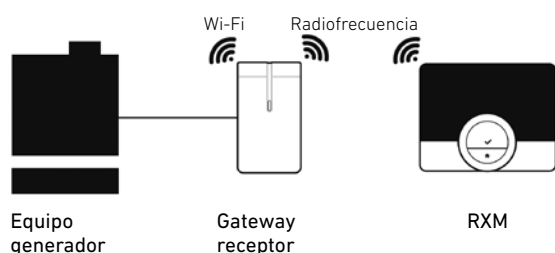

RXM para control de 1 zona