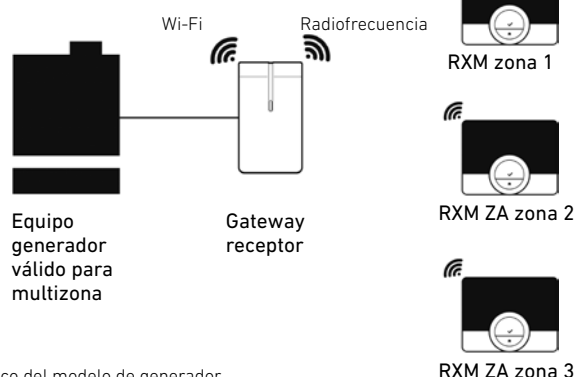

Características únicas para conexiones bus (modulantes)

- Cambio de modo Calor / Frío en bombas de calor.
- Control de errores del equipo generador (caldera o bomba de calor).
- Control de ACS (temperatura y programación horaria).
- Monitorización y visualización del consumo de energía del equipo generador.

Características únicas para conexiones bus (modulantes) con App My BAXI

- Visualización temperatura exterior.
- Información sobre el equipo generador: presión del circuito y temperatura de funcionamiento.
- Parámetros avanzados: pendiente de calefacción, aislamiento de la vivienda e inercia de los emisores (suelo radiante, radiadores, fancoils...).

No se puede combinar con los termostatos TXM.

	RXM	RXM ZA (Zonas Adicionales)	Sonda exterior inalámbrica RXM		
Aplicación	R-BUS	Platinum BC Smart iR32 Platinum BC Mural iR32 Platinum BC V200 iR32 Platinum BC iPlus Platinum BC iPlus V200 Platinum BC iMax Platinum iPlus Neodens Lite Argenta	Platinum BC Smart iR32 Platinum BC Mural iR32 Platinum BC V200 iR32 Platinum BC iPlus Platinum BC iPlus V200 Platinum BC iMax Platinum iPlus Neodens Lite Argenta	 <p>Permite al generador modular la temperatura de impulsión, ajustando la generación térmica a la demanda, en base a la temperatura exterior y anticiparse a posibles cambios bruscos del tiempo y garantizar un confort en continuo en el hogar. Es necesaria la instalación del termostato RXM para la conexión a generador.</p>	
	ON/OFF	Todo tipo de generadores	-		
	OpenTherm	Platinum Compact Eco Neodens Plus Eco	-		
	Suministro	RXM + Gateway receptor + soporte	RXM + soporte		Apta para conexiones R-BUS.
	Referencia	7767534	7767598		7777810

RXM para control de 1 zona

RXM para control de 2 o 3 zonas

Se requerirán accesorios de control adicionales propios de cada generador. Ver capítulo específico del modelo de generador.