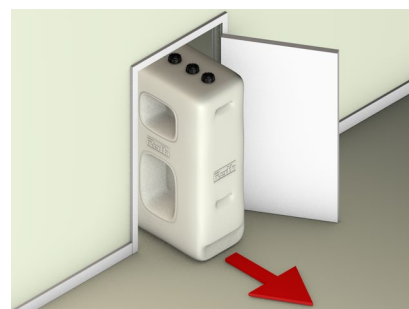

La gama más amplia del mercado

Roth pone a su disposición la gama de depósitos más amplia del mercado, incluyendo depósitos de ancho especial para paso por puerta, permitiendo instalar los depósitos en obras ya finalizadas.