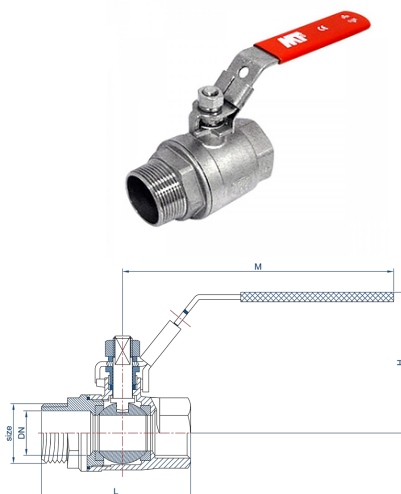

Código	Medida
739101	1/2"
739102	3/4"
739103	1"

VÁLVULA RETENCIÓN YORK

Código	Medida
739001	1/2"
739002	3/4"
739003	1"
739004	1 ¼"
739005	1 ½"
739006	2"
739007	2 ½" *
739008	3" *
739009	4" *

VÁLVULA RETENCIÓN YORK

Código	Medida
739201	1/2"
739202	3/4"
739203	1"
739204	1 ¼"
739205	1 ½"
739206	2"
739207	2 ½" *
739208	3" *
739209	4" *

VÁLVULAS INOX

VÁLVULA DE BOLA 2 PIEZAS H-H

Dos piezas paso total.
Acero Inoxidable EN 1.4409/316.

Código	Ø	d mm	L mm	H mm	W mm
610513	1/2"	15	64	53	105
610514	3/4"	20	75	60	125
610515	1"	25	86	72	160
610516	1.1/4"	32	98	78	160
610517	1.1/2"	38	105	93	190
610518	2"	50	123	102	190
610519	2.1/2" *	62	160	130	245
610520	3" *	80	190	140	250

VÁLVULA DE BOLA 2 PIEZAS M-H

Código	Ø	d mm	L mm	H mm	M mm
610603	1/2"	15	56	52	100
610604	3/4"	20	65	58	113
610605	1"	25	77	63	113
610606	1.1/4"	32	87	75	143
610607	1.1/2"	38	98	75	143
610608	2"	50	119	90	165
610609	2.1/2" *	65	145	100	230
610610	3" *	76	166	124	230
610611	4" *	100	235	170	300