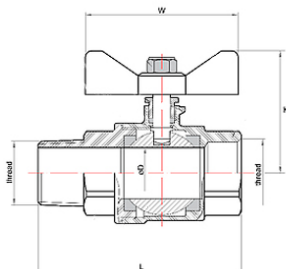

VÁLVULA DE BOLA 2 PIEZAS M-H

Código	Ø	d mm	L mm	H mm	M mm
610603	1/2"	15	56	52	100
610604	3/4"	20	65	58	113
610605	1"	25	77	63	113
610606	1.1/4"	32	87	75	143
610607	1.1/2"	38	98	75	143
610608	2"	50	119	90	165
610609	2.1/2" *	65	145	100	230
610610	3" *	76	166	124	230
610611	4" *	100	235	170	300

GRIFO JARDÍN INOXIDABLE CON CONEXIÓN MANGUERA

Código	MEDIDA	T1 mm	T2 mm	L mm	H mm	M mm
610681	1/2" - 3/4"	1/2"	3/4"	145	87	92

**DISPONEMOS DE UNA AMPLIA GAMA DE
ACCESORIOS ROSCADOS
ACERO INOXIDABLE**

* Medidas 2.1/2", 3" y 4" bajo pedido.

FILTRO Y PN40 ACERO INOXIDABLE AISI 316

Código	Ø	L mm	H mm	SW mm
610571	1/4"	65	35	24
610572	3/8"	65	35	24
610573	1/2"	60	38	27
610574	3/4"	69	45	34
610575	1"	85	50	41
610576	1.1/4"	99	55	50
610577	1.1/2"	111	59	60
610578	2"	137	73	70

VÁLVULA DE BOLA DE DOS PIEZAS MACHO-HEMBRA CON PALOMILLA INOX 316

Código	D mm	L mm	H mm	W mm
610581	15	71	40,5	55
610582	20	80,5	46	65
610583	25	90	48,5	62

VÁLVULA RETENCIÓN DOS PIEZAS INOXIDABLE 316

Código	Ø	DN mm	L mm	H mm
721161	1/4"	11	54	30
721162	3/8"	11	54	30
721163	1/2"	12	57	34,5
721164	3/4"	17	64	41,5
721165	1"	22	75	48
721166	1 1/4"	32	82	61,5
721167	1 1/2"	38	93	71
721168	2"	48	100	87
721169	2 1/2" *	60	120	107
721170	3" *	71	140	121
721171	4" *	90	150	152