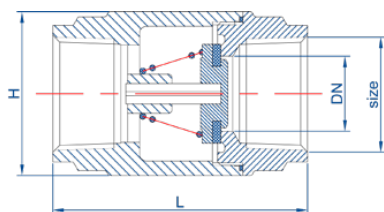

VÁLVULA DE BOLA 2 PIEZAS M-H

Código	Ø	d mm	L mm	H mm	M mm
610603	1/2"	15	56	52	100
610604	3/4"	20	65	58	113
610605	1"	25	77	63	113
610606	1.1/4"	32	87	75	143
610607	1.1/2"	38	98	75	143
610608	2"	50	119	90	165
610609	2.1/2" *	65	145	100	230
610610	3" *	76	166	124	230
610611	4" *	100	235	170	300

GRIFO JARDÍN INOXIDABLE CON CONEXIÓN MANGUERA

Código	MEDIDA	T1 mm	T2 mm	L mm	H mm	M mm
610681	1/2" - 3/4"	1/2"	3/4"	145	87	92

**DISPONEMOS DE UNA AMPLIA GAMA DE
ACCESORIOS ROSCADOS
ACERO INOXIDABLE**

* Medidas 2.1/2", 3" y 4" bajo pedido.

FILTRO Y PN40 ACERO INOXIDABLE AISI 316

Código	Ø	L mm	H mm	SW mm
610571	1/4"	65	35	24
610572	3/8"	65	35	24
610573	1/2"	60	38	27
610574	3/4"	69	45	34
610575	1"	85	50	41
610576	1.1/4"	99	55	50
610577	1.1/2"	111	59	60
610578	2"	137	73	70

VÁLVULA DE BOLA DE DOS PIEZAS MACHO-HEMBRA CON PALOMILLA INOX 316

Código	D mm	L mm	H mm	W mm
610581	15	71	40,5	55
610582	20	80,5	46	65
610583	25	90	48,5	62

VÁLVULA RETENCIÓN DOS PIEZAS INOXIDABLE 316

Código	Ø	DN mm	L mm	H mm
721161	1/4"	11	54	30
721162	3/8"	11	54	30
721163	1/2"	12	57	34,5
721164	3/4"	17	64	41,5
721165	1"	22	75	48
721166	1 1/4"	32	82	61,5
721167	1 1/2"	38	93	71
721168	2"	48	100	87
721169	2 1/2" *	60	120	107
721170	3" *	71	140	121
721171	4" *	90	150	152