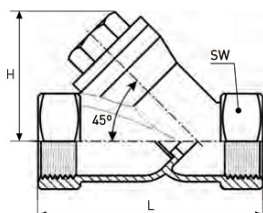

VÁLVULA DE BOLA 2 PIEZAS M-H

Código	Ø	d mm	L mm	H mm	M mm
610603	1/2"	15	56	52	100
610604	3/4"	20	65	58	113
610605	1"	25	77	63	113
610606	1.1/4"	32	87	75	143
610607	1.1/2"	38	98	75	143
610608	2"	50	119	90	165
610609	2.1/2" *	65	145	100	230
610610	3" *	76	166	124	230
610611	4" *	100	235	170	300

GRIFO JARDÍN INOXIDABLE CON CONEXIÓN MANGUERA

Código	MEDIDA	T1 mm	T2 mm	L mm	H mm	M mm
610681	1/2" - 3/4"	1/2"	3/4"	145	87	92

**DISPONEMOS DE UNA AMPLIA GAMA DE
ACCESORIOS ROSCADOS
ACERO INOXIDABLE**

* Medidas 2.1/2", 3" y 4" bajo pedido.

FILTRO Y PN40 ACERO INOXIDABLE AISI 316

Código	Ø	L mm	H mm	SW mm
610571	1/4"	65	35	24
610572	3/8"	65	35	24
610573	1/2"	60	38	27
610574	3/4"	69	45	34
610575	1"	85	50	41
610576	1.1/4"	99	55	50
610577	1.1/2"	111	59	60
610578	2"	137	73	70

VÁLVULA DE BOLA DE DOS PIEZAS MACHO-HEMBRA CON PALOMILLA INOX 316

Código	D mm	L mm	H mm	W mm
610581	15	71	40,5	55
610582	20	80,5	46	65
610583	25	90	48,5	62

VÁLVULA RETENCIÓN DOS PIEZAS INOXIDABLE 316

Código	Ø	DN mm	L mm	H mm
721161	1/4"	11	54	30
721162	3/8"	11	54	30
721163	1/2"	12	57	34,5
721164	3/4"	17	64	41,5
721165	1"	22	75	48
721166	1 1/4"	32	82	61,5
721167	1 1/2"	38	93	71
721168	2"	48	100	87
721169	2 1/2" *	60	120	107
721170	3" *	71	140	121
721171	4" *	90	150	152