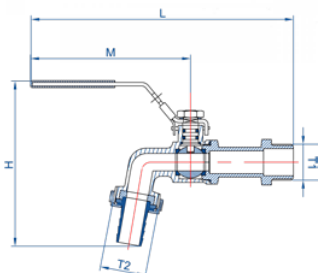

Código	Ø	d mm	L mm	H mm	W mm
610513	1/2"	15	64	53	105
610514	3/4"	20	75	60	125
610515	1"	25	86	72	160
610516	1.1/4"	32	98	78	160
610517	1.1/2"	38	105	93	190
610518	2"	50	123	102	190
610519	2.1/2" *	62	160	130	245
610520	3" *	80	190	140	250

VÁLVULA DE BOLA 2 PIEZAS M-H

Código	Ø	d mm	L mm	H mm	M mm
610603	1/2"	15	56	52	100
610604	3/4"	20	65	58	113
610605	1"	25	77	63	113
610606	1.1/4"	32	87	75	143
610607	1.1/2"	38	98	75	143
610608	2"	50	119	90	165
610609	2.1/2" *	65	145	100	230
610610	3" *	76	166	124	230
610611	4" *	100	235	170	300

GRIFO JARDÍN INOXIDABLE CON CONEXIÓN MANGUERA

Código	MEDIDA	T1 mm	T2 mm	L mm	H mm	M mm
610681	1/2" - 3/4"	1/2"	3/4"	145	87	92

**DISPONEMOS DE UNA AMPLIA GAMA DE
ACCESORIOS ROSCADOS
ACERO INOXIDABLE**

* Medidas 2.1/2", 3" y 4" bajo pedido.

VÁLVULA DE BOLA DE DOS PIEZAS MACHO-HEMBRA CON PALOMILLA INOX 316

Código	D mm	L mm	H mm	W mm
610581	15	71	40,5	55
610582	20	80,5	46	65
610583	25	90	48,5	62

VÁLVULA RETENCIÓN DOS PIEZAS INOXIDABLE 316

Código	Ø	DN mm	L mm	H mm
721161	1/4"	11	54	30
721162	3/8"	11	54	30
721163	1/2"	12	57	34,5
721164	3/4"	17	64	41,5
721165	1"	22	75	48
721166	1 1/4"	32	82	61,5
721167	1 1/2"	38	93	71
721168	2"	48	100	87
721169	2 1/2" *	60	120	107
721170	3" *	71	140	121
721171	4" *	90	150	152