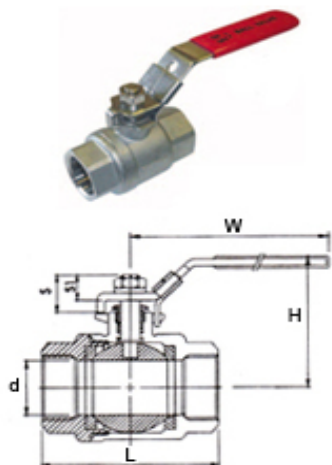

Código	Medida
739101	1/2"
739102	3/4"
739103	1"

VÁLVULA RETENCIÓN YORK

Código	Medida
739001	1/2"
739002	3/4"
739003	1"
739004	1 ¼"
739005	1 ½"
739006	2"
739007	2 ½" *
739008	3" *
739009	4" *

VÁLVULA RETENCIÓN YORK

Código	Medida
739201	1/2"
739202	3/4"
739203	1"
739204	1 ¼"
739205	1 ½"
739206	2"
739207	2 ½" *
739208	3" *
739209	4" *

VÁLVULAS INOX

VÁLVULA DE BOLA 2 PIEZAS H-H

Dos piezas paso total.
Acero Inoxidable EN 1.4409/316.

Código	Ø	d mm	L mm	H mm	W mm
610513	1/2"	15	64	53	105
610514	3/4"	20	75	60	125
610515	1"	25	86	72	160
610516	1.1/4"	32	98	78	160
610517	1.1/2"	38	105	93	190
610518	2"	50	123	102	190
610519	2.1/2" *	62	160	130	245
610520	3" *	80	190	140	250

VÁLVULA DE BOLA 2 PIEZAS M-H

Código	Ø	d mm	L mm	H mm	M mm
610603	1/2"	15	56	52	100
610604	3/4"	20	65	58	113
610605	1"	25	77	63	113
610606	1.1/4"	32	87	75	143
610607	1.1/2"	38	98	75	143
610608	2"	50	119	90	165
610609	2.1/2" *	65	145	100	230
610610	3" *	76	166	124	230
610611	4" *	100	235	170	300